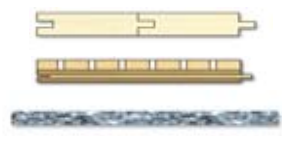

Sportable S

SPORTGOLV

TRÄGOLV

SPORTABLE S

Shock absorption	Ball rebound	Deformation	W 500			
			W 1	W 2	W 3	W 4
58 %	94 %	2,3 mm	13,40 %	27,40 %	11,00 %	32,20 %

Basketlag runt om i Europa använder portabelt Träsportgolv till sina matcher

Ett portabelt träsportgolv godkänt av FIBA (Internationella Basketbollförbundet) erbjuder ett fullgott alternativ i ishallen för matchspel med fyllda läktare. Det tar endast tre timmar för fem man att lägga golvet i en ishall!