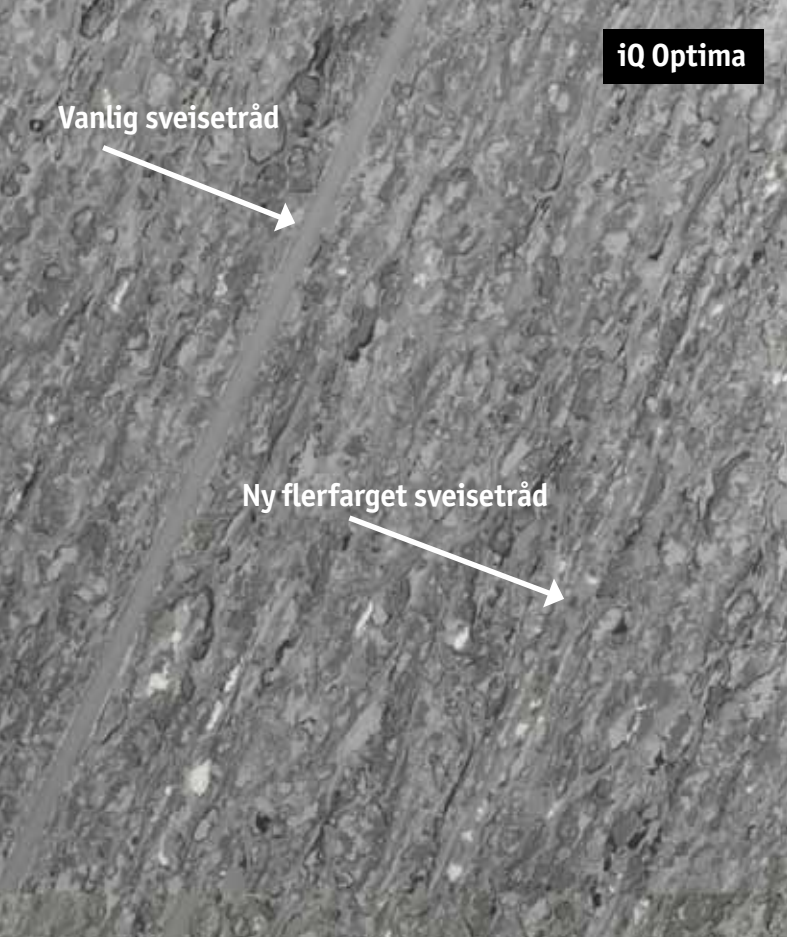

# Flerfarget sveisetråd

FOR iQ GRANIT OG iQ OPTIMA

VINYL

- > For iQ Optima og iQ Granit kolleksjonene
- > Nesten usynlige skjøter
- > Perfekt gulv
- > Slitesterk og varig

# Flerfarget utseende for et perfekt gulv

Et nytt skritt er tatt for markedets best likte homogene vinylgulv. De flerfargede sveisetrådene for iQ Optima og iQ Granit muliggjør nesten usynlige skjøter, noe som virkelig gjør gulvets helhetlige utseende penere. Denne innovative løsningen gjør gulvtilbudet i iQ-serien enda sterkere.

For hver fargereferanse i seriene iQ Optima og iQ Granit finnes det en sveisetråd som er farge og mønsterkoordinert, slik at utseendet alltid blir perfekt. Sveisetrådets overlegne samsvarsmulighet er basert på kontrastpartikler som er koordinert med gulvets aksentfarger og utformingen.

FLERFARGET SVEIETRÅD			
iQ Optima		iQ Granit	
art.nr.	sveisetråd nr.	art.nr.	sveisetråd nr.
3242809	1290058	3040372	1290031
3242819	1290060	3040375	1290046
3242821	1290032	3040379	1290041
3242824	1290070	3040382	1290028
3242825	1290024	3040383	1290021
3242827	1290030	3040384	1290035
3242829	1290040	3040419	1290061
3242830	1290055	3040420	1290050
3242831	1290042	3040421	1290033
3242832	1290076	3040422	1290054
3242836	1290078	3040423	1290056
3242840	1290064	3040424	1290067
3242842	1290068	3040425	1290063
3242844	1290053	3040426	1290059
3242845	1290034	3040427	1290071
3242846	1290074	3040428	1290023
3242850	1290045	3040429	1290075
3242853	1290022	3040432	1290052
3242856	1290051	3040433	1290065
3242857	1290037	3040434	1290069
3242858	1290062	3040435	1290027
3242859	1290079	3040436	1290077
3242860	1290066	3040437	1290073
3242862	1290025	3040770	1290036
3242864	1290029	3040772	1290039
3242866	1290026	3040777	1290038
3242867	1290047	3040779	1290044
3242868	1290072	3040780	1290048
3242884	1290057	3040782	1290043
3242886	1290049	3218430	1290084
-	-	3218431	1290083