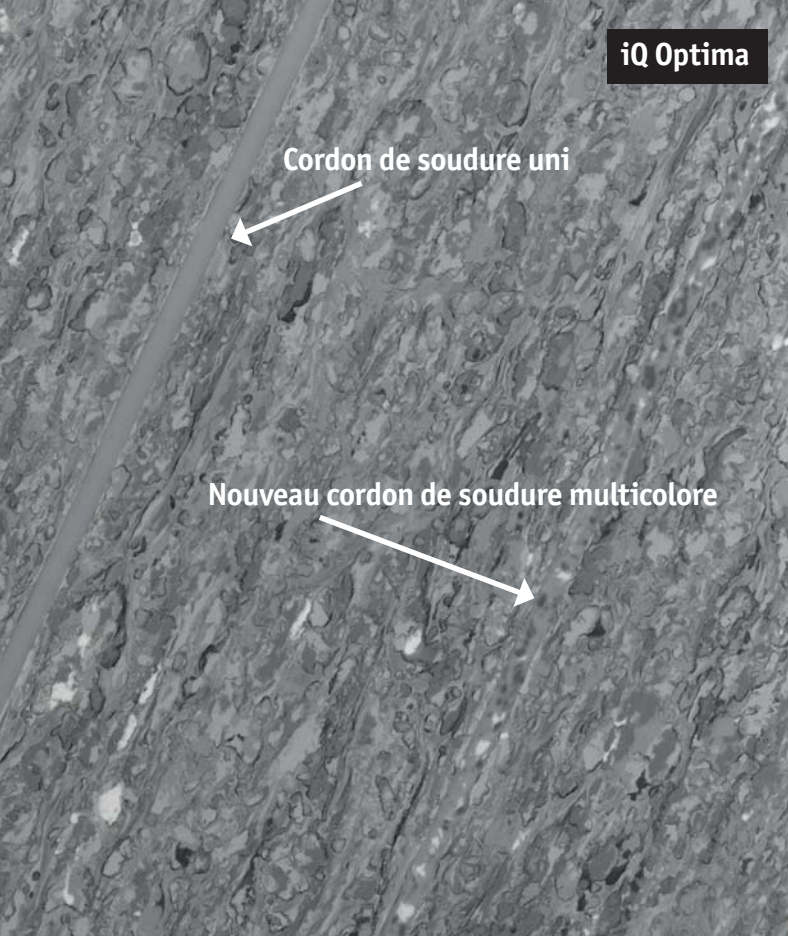

Cordons de soudure multicolores

EXCLUSIVITE TARKETT

VINYL

- > Pour les gammes iQ Granit et iQ Optima
- > Soudure qui se fond dans le décor
- > Finitions parfaites
- > Résistant et durable

Le premier cordon de soudure qui se fond dans le décor pour une finition parfaite

Une nouvelle étape a été franchie pour la gamme de revêtements de sol PVC homogènes la plus appréciée du marché.

En effet, Tarkett innove et lance les cordons de soudure multicolores pour iQ Granit et iQ Optima. Ils se confondent dans le décor pour une soudure à l'aspect parfait.

Cette solution exclusive et innovante renforce l'offre iQ pour la rendre toujours plus performante.

Une correspondance des couleurs et des décors

A chaque référence couleur des gammes iQ Granit et iQ Optima correspond un cordon de soudure dont le motif et la couleur sont coordonnés au sol pour un rendu parfait. Ceci est rendu possible grâce aux particules contrastées de ces nouveaux cordons de soudure accordés aux accents coloristiques du sol et à son décor.

Une finition idéale année après année

La durabilité et l'aspect inaltérable sont les caractéristiques exclusives des revêtements de sol iQ. Désormais, grâce aux cordons de soudure multicolores, il est également possible de leur offrir un fini parfait qui révélera toute leur intensité. C'est la qualité intelligente Tarkett.