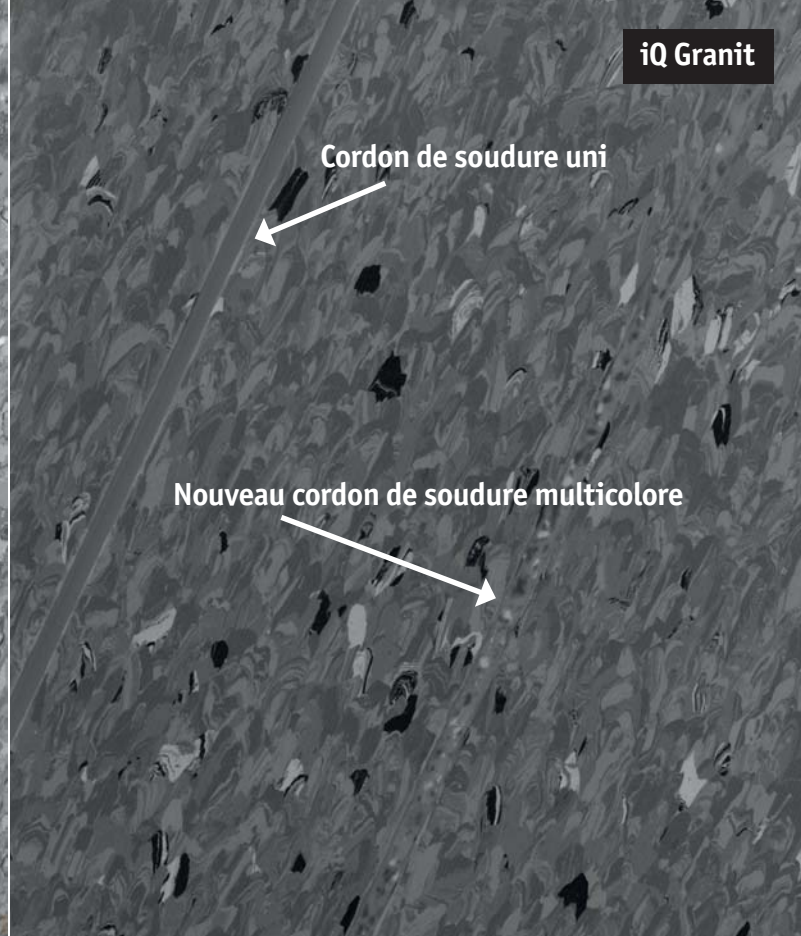

Cordons de soudure multicolores

EXCLUSIVITE TARKETT

VINYL

- > Pour les gammes iQ Granit et iQ Optima
- > Soudure qui se fond dans le décor
- > Finitions parfaites
- > Résistant et durable

Le premier cordon de soudure qui se fond dans le décor pour une finition parfaite

Une nouvelle étape a été franchie pour la gamme de revêtements de sol PVC homogènes la plus appréciée du marché.

En effet, Tarkett innove et lance les cordons de soudure multicolores pour iQ Granit et iQ Optima. Ils se confondent dans le décor pour une soudure à l'aspect parfait.

Cette solution exclusive et innovante renforce l'offre iQ pour la rendre toujours plus performante.

Une correspondance des couleurs et des décors

A chaque référence couleur des gammes iQ Granit et iQ Optima correspond un cordon de soudure dont le motif et la couleur sont coordonnés au sol pour un rendu parfait. Ceci est rendu possible grâce aux particules contrastées de ces nouveaux cordons de soudure accordés aux accents coloristiques du sol et à son décor.

Une finition idéale année après année

La durabilité et l'aspect inaltérable sont les caractéristiques exclusives des revêtements de sol iQ. Désormais, grâce aux cordons de soudure multicolores, il est également possible de leur offrir un fini parfait qui révélera toute leur intensité. C'est la qualité intelligente Tarkett.