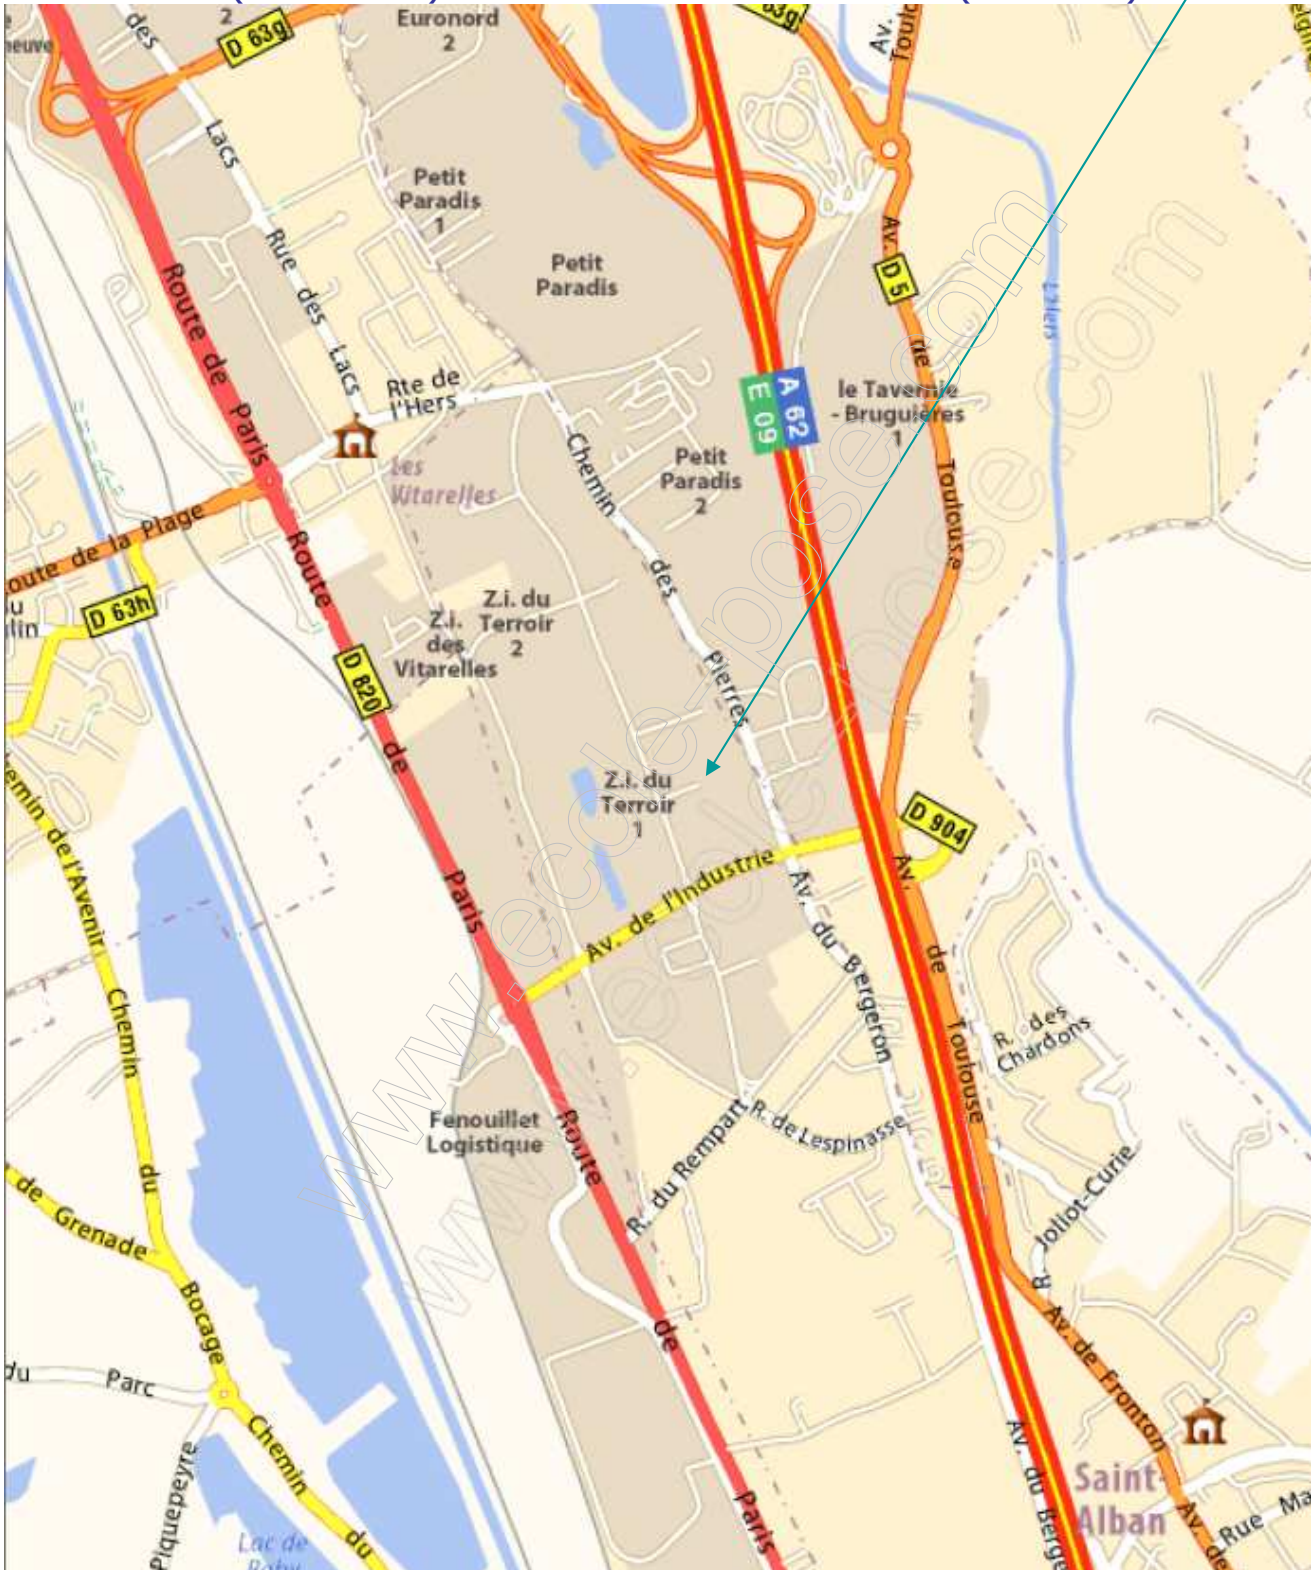

TARKETT-FORMATION 03 24 29 84 71
ZI du Terroir - Impasse Gutenberg
31140 Saint Alban (Toulouse)

D820 (Montauban) ou Autoroute A62 (Bordeaux)

TARKETT-FORMATION 03 24 29 84 71
ZI du Terroir - Impasse Gutenberg
31140 Saint Alban (Toulouse)

D820 (Montauban) ou Autoroute A62 (Bordeaux)