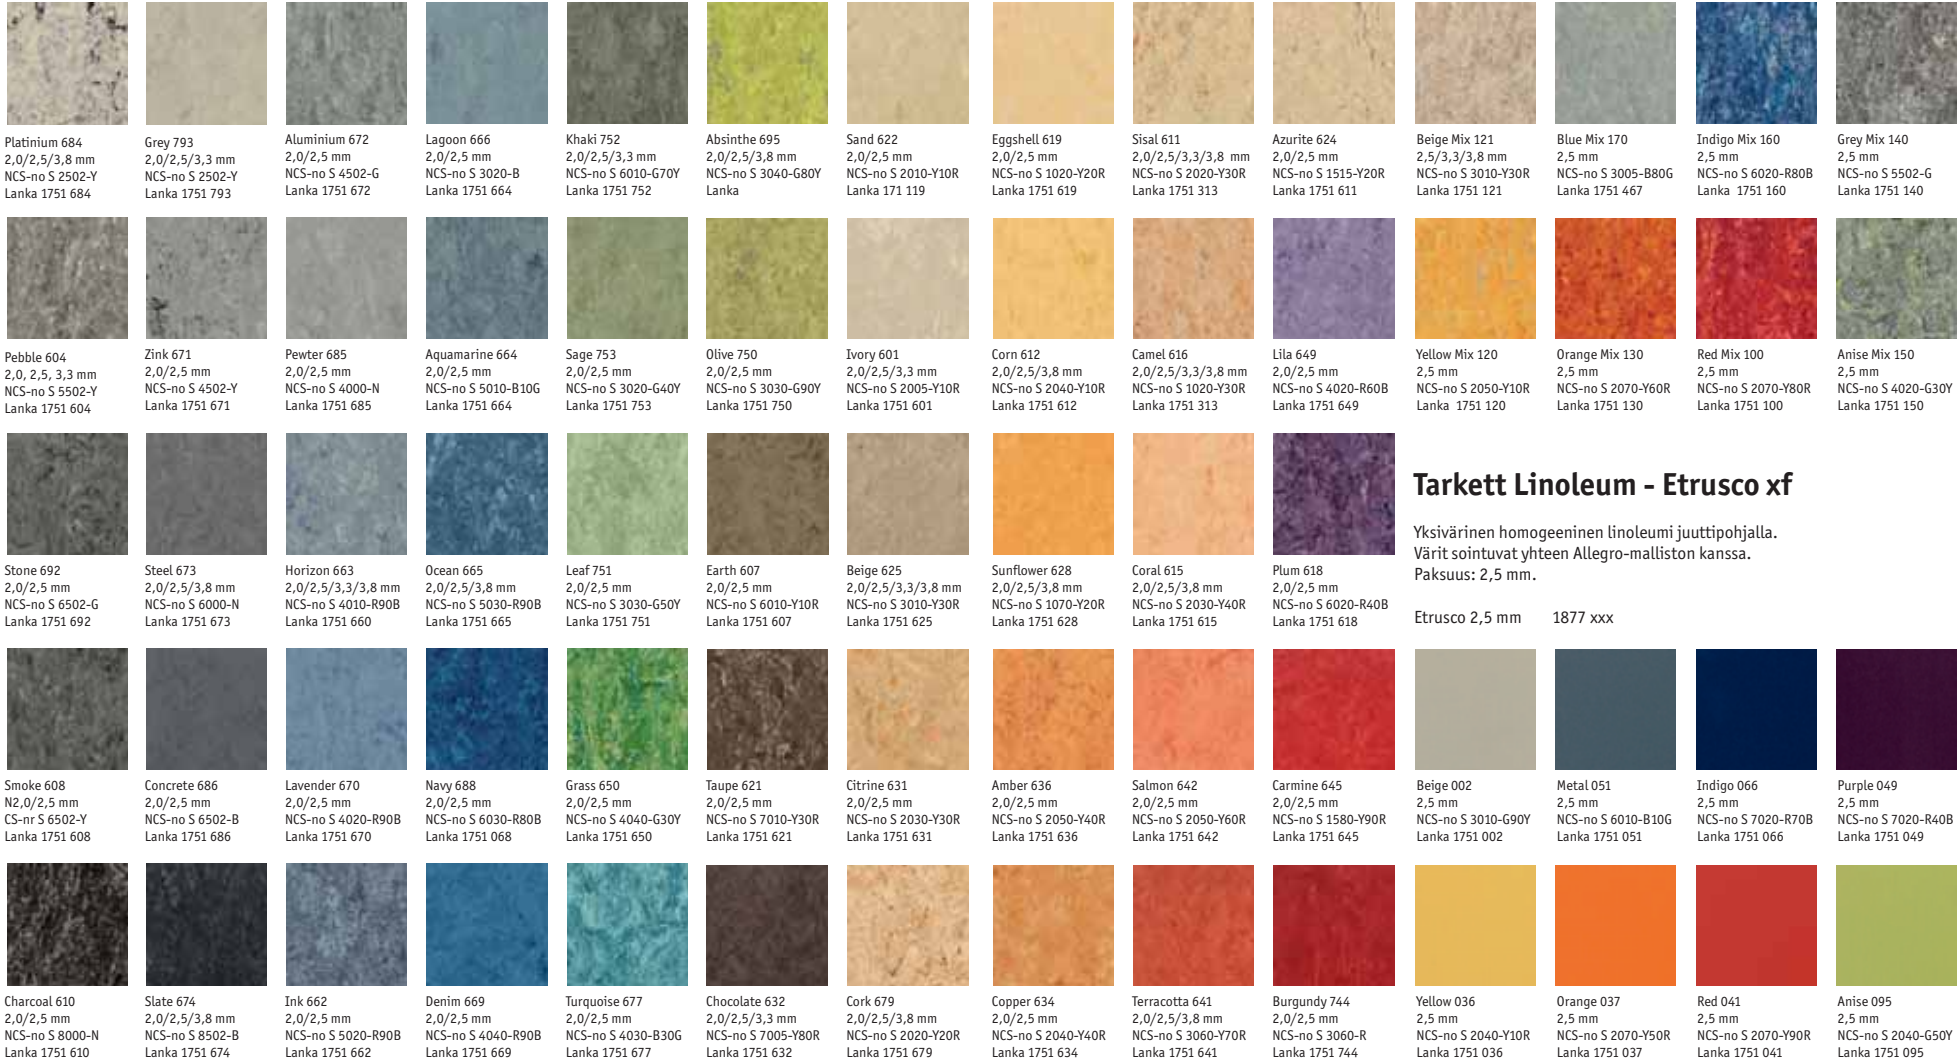

Tarkett Linoleum - Veneto xf

Klassinen marmoroitu kuosi. Homogeeninen linoleumi juuttipohjalla.
Kaikkia Veneto-värejä valmistetaan 2,0 mm ja 2,5 mm paksuutena.

Osa väreistä on saatavana myös 17 dB:n askeläänivaimennettuna Veneto Acoustic 3,3 mm
ja 18 dB:n askeläänivaimennettuna 3,8 mm mallistona.

Veneto 2,0 mm 1871 xxx
Veneto 2,5 mm 1872 xxx
Veneto Acoustic 3,3 mm 1820 xxx
Veneto Acoustic 3,8 mm 1892 xxx

Tarkett Linoleum - Allegro xf

Uusi mallisto, jossa on elävämpi kuviointi ja voimakkaampi kontrasti. Homogeeninen linoleumi juuttipohjalla. Värit sointuvat yhteen yksivärisen Etrusco kanssa. Paksuus 2,5 mm.

Väriä 121 saatavana myös askeläänivaimennettuna Allegro Acousticina.

Allegro 2,5 mm 1842 xxx
Allegro Acoustic 3,3 mm 1846 121
Allegro Acoustic 3,8 mm 1847 121

Tarkett Linoleum - Etrusco xf

Yksivärinen homogeeninen linoleumi juuttipohjalla.
Värit sointuvat yhteen Allegro-malliston kanssa.

Paksuus: 2,5 mm.

Etrusco 2,5 mm 1877 xxx