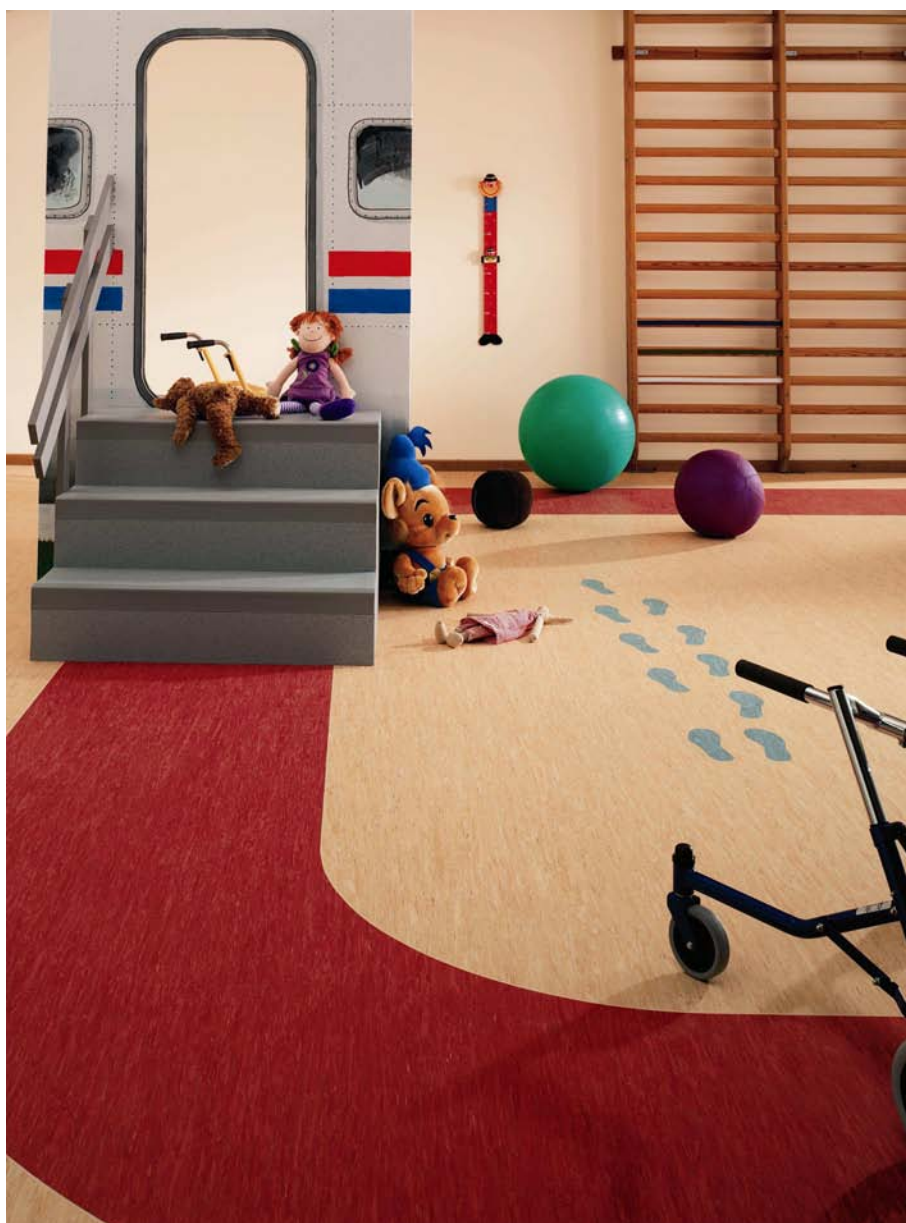

Tarkett Somplan Plus:

Tarkett Holding GmbH
Stefan Reinsch
Marketing/Öffentlichkeitsarbeit
Nachtweideweg 1-7
67227 Frankenthal
Tel.: +49(0)6233 / 81-1257
Fax: +49(0)6233 / 81-4-1257
E-Mail: stefan.reinsch@tarkett.com