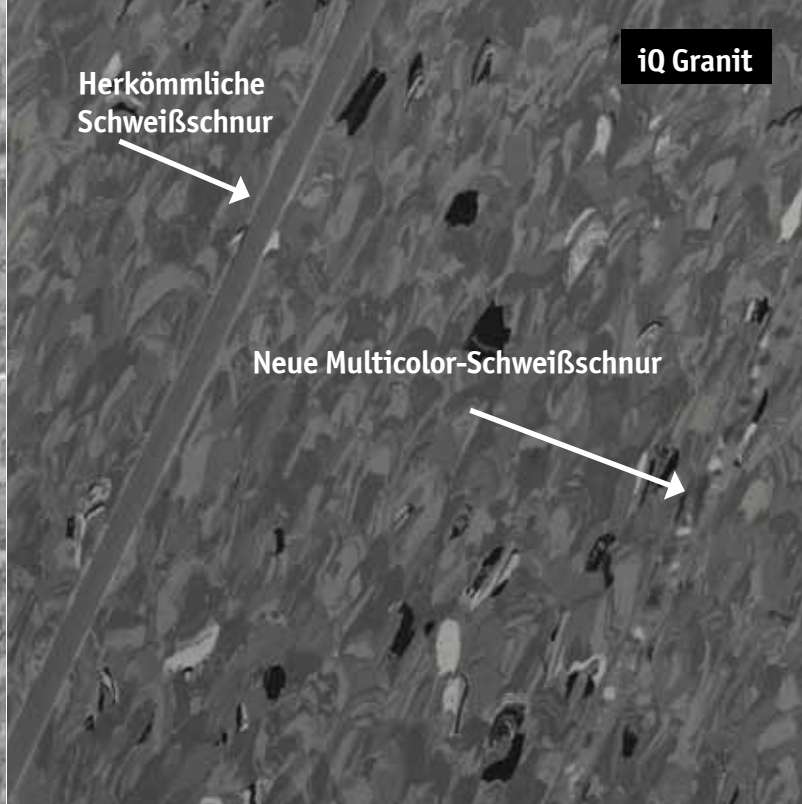

# Multicolor- Schweißschnur

FÜR  
iQ GRANIT  
UND  
iQ OPTIMA

- > Für iQ Optima und iQ Granit
- > Fugennähte werden nahezu unsichtbar
- > Optisch sehr anspruchsvoll
- > Widerstandsfähig und langlebig

## Die neue Multicolor-Schweißschnur lässt Fugennähte fast unsichtbar erscheinen - für ein perfektes Verlegeergebnis.

Für seine erfolgreichsten homogenen PVC-Kollektionen hat Tarkett eine neue Generation Schweißschnur entwickelt. Die neue Multicolor-Schweißschnur für iQ Optima und iQ Granit passt sich dem Bodenbelag farblich perfekt an und lässt Fugennähte fast unsichtbar erscheinen. Diese innovative Designlösung wertet iQ-Beläge um ein weiteres optisches Highlight auf.

### Optimal auf das Bodenbelags-Design abgestimmt

Die neue Multicolor-Schweißschnur ist für alle Farben der Kollektionen iQ Optima und iQ Granit erhältlich. Jede Schweißschnur-Farbe wurde der Farbgebung und Musterung des jeweiligen Bodendekors angepasst, auf diese Weise wird eine perfekte Farbharmonie zwischen Schweißschnur und Bodendekor erzielt.

### Perfektes Ergebnis über die gesamte Lebensdauer

Die einzigartigen Merkmale und die Renovierbarkeit der iQ Bodenbeläge machen es möglich, dass der Bodenbelag auch nach vielen Jahren wie neu aussieht. Optisch auffallende Schweißschnur-Nähte gehören der Vergangenheit an, die neue Multicolor-Schweißschnur sorgt für einen optisch perfekten Abschluss der Verlegearbeit und eine noch harmonischere Flächenwirkung.