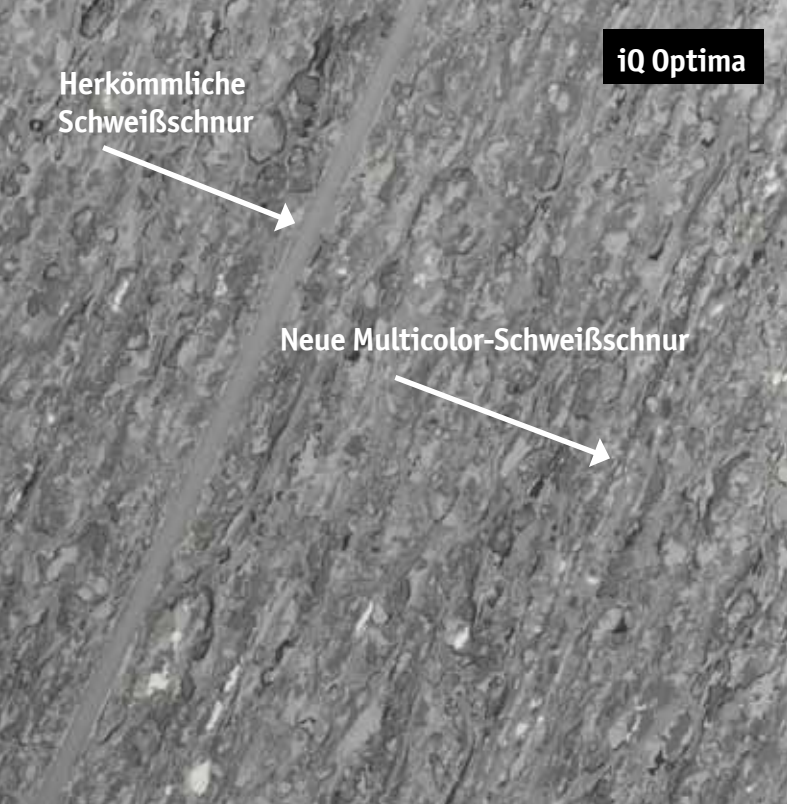

# Multicolor- Schweißschnur

FÜR  
iQ GRANIT  
UND  
iQ OPTIMA

- > Für iQ Optima und iQ Granit
- > Fugennähte werden nahezu unsichtbar
- > Optisch sehr anspruchsvoll
- > Widerstandsfähig und langlebig

## Die neue Multicolor-Schweißschnur lässt Fugennähte fast unsichtbar erscheinen - für ein perfektes Verlegeergebnis.

Für seine erfolgreichsten homogenen PVC-Kollektionen hat Tarkett eine neue Generation Schweißschnur entwickelt. Die neue Multicolor-Schweißschnur für iQ Optima und iQ Granit passt sich dem Bodenbelag farblich perfekt an und lässt Fugennähte fast unsichtbar erscheinen. Diese innovative Designlösung wertet iQ-Beläge um ein weiteres optisches Highlight auf.

### Optimal auf das Bodenbelags-Design abgestimmt

Die neue Multicolor-Schweißschnur ist für alle Farben der Kollektionen iQ Optima und iQ Granit erhältlich. Jede Schweißschnur-Farbe wurde der Farbgebung und Musterung des jeweiligen Bodendekors angepasst, auf diese Weise wird eine perfekte Farbharmonie zwischen Schweißschnur und Bodendekor erzielt.

### Perfektes Ergebnis über die gesamte Lebensdauer

Die einzigartigen Merkmale und die Renovierbarkeit der iQ Bodenbeläge machen es möglich, dass der Bodenbelag auch nach vielen Jahren wie neu aussieht. Optisch auffallende Schweißschnur-Nähte gehören der Vergangenheit an, die neue Multicolor-Schweißschnur sorgt für einen optisch perfekten Abschluss der Verlegearbeit und eine noch harmonischere Flächenwirkung.