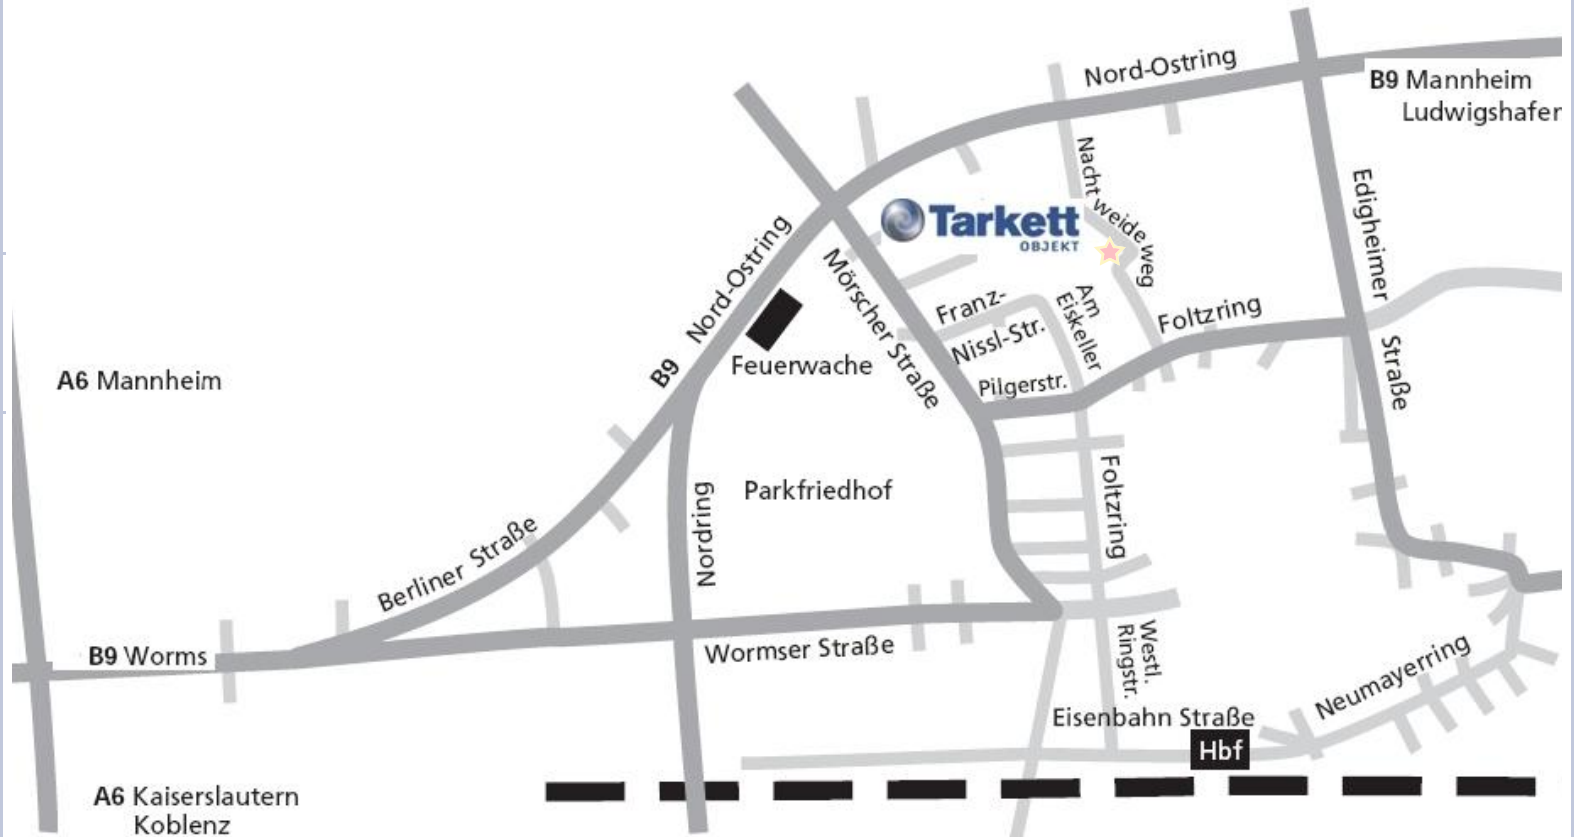

Bis zum Viernheimer Autobahndreieck zur A6 in Richtung Kaiserslautern/ Saarbrücken bis zur Autobahnausfahrt Frankenthal.

Stadteinwärts in Richtung Frankenthal Süd/ Ludwigshafen.

Nach Feuerwache (rechts an der Straße) an 2. Ampelkreuzung rechts zum Nachtweideweg 1-7 ca. 200m.

A6 aus Richtung Saarbrücken/Kaiserslautern bis zur Autobahnausfahrt Frankenthal, Stadteinwärts in Richtung Frankenthal Süd/ Ludwigshafen. Nach Feuerwache (rechts an der Straße) an 2. Ampelkreuzung rechts zum Nachtweideweg 1-7 ca. 200m.

A81/A6 aus Richtung Stuttgart, Heilbronn

A5 aus Richtung Karlsruhe (B9 aus Richtung Speyer) bis zum Autobahnkreuz Walldorf über A6, am Autobahndreieck Hockenheim zur A61 in Richtung Speyer, am Autobahnkreuz Speyer in Richtung Ludwigshafen über B9 bis Rheingönzheimer Kreuz, weiter über B9 in Richtung Frankenthal. Nach Ende der vierspurigen Bundesstraße B9 an 1. Ampelkreuzung links zum Nachtweideweg 1-7 ca. 200m.

A65 aus Richtung Karlsruhe, Landau, Neustadt/ Weinstraße bis zum AB-Dreieck Ludwigshafen in Richtung Frankenthal. Nach Ende der Bundesstraße B9 an 1. Ampelkreuzung links zum Nachtweideweg 1-7 ca. 200m.